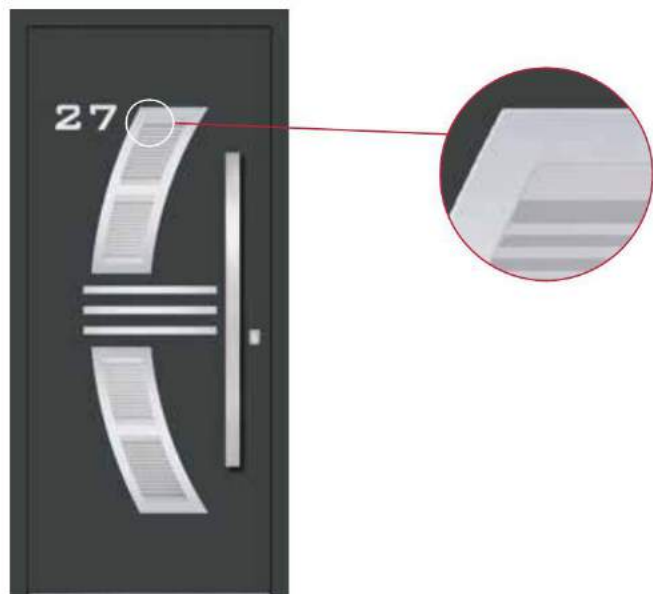

Model
Malaga