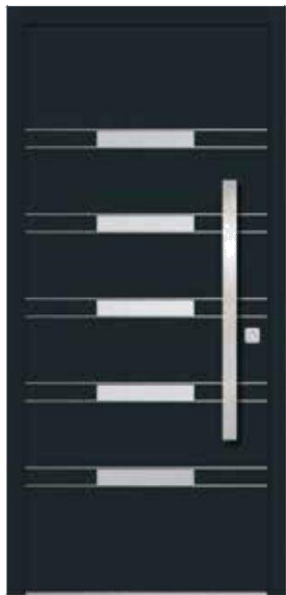

Model
Genoa