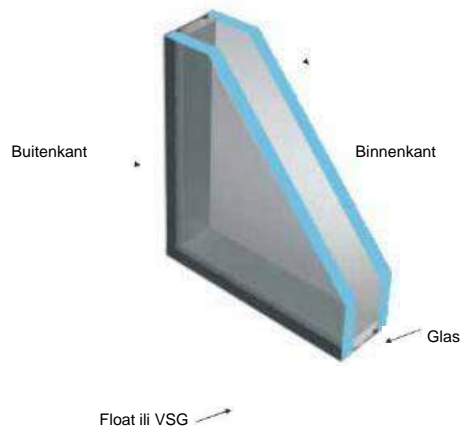

Aluminium Decor Panelen

71

- Decoratieve panelen uit systeem Simple zijn recht, hebben eenvoudige lijnen en zijn gebonden met RVS toepassingen. Simple zijn uitsluitend verkrijgbaar in de aluminium versies. De dikte van aluminium kunnen aan weerszijden van 1,5 mm of 1,5 mm externe en interne 1 mm worden.
- Simple panelen kunnen worden versterkt met of zonder versterking.
- De dikte van het paneel naast de standaard diktes van 24mm, 36mm en 40mm, alle overige diktes zijn op aanvraag.
- Toepassingen aan alle panelen worden eenvoudige met een Scotch Brite (geborsteld) RVS toepassingen.
- Kleuren voor de panelen in het systeem Simple worden verdeeld in twee groepen: standaard, tot 13 kleuren en speciale kleuren zoals, hout decors en alle andere kleuren van aluminium uit het RAL.

TRADITIONAL

Aluminium Decor Panelen

Oxford

Cambridge

Lausanne

Padua

GLAS IN PANELEN 24mm

HR++ : Externe glas is altijd transparant, Float, met patroon of decoratief glas.

GLAS IN PANELEN 36 | 40mm

HR++ : Externe glas is altijd transparant, Float VSG, met patroon of decoartief glas.

HR+++ : Externe glazen zijn transparant, Float VSG, met patroon of decoratief glas.

 <p>RAL 9003</p>	 <p>RAL 9006</p>	 <p>RAL 6005</p>	 <p>GRIGO ANTICO</p>
 <p>RAL 9010</p>	 <p>RAL 9007</p>	 <p>RAL 8017</p>	 <p>F29/80077</p>
 <p>RAL 9016</p>	 <p>RAL 7016</p>	 <p>BETON HELL</p>	 <p>PUNTO GRIGIO</p>
 <p>LICHT EIK FS</p>	 <p>GOUDEN EIK FS</p>	 <p>DONKERE EIK FS</p>	 <p>DONKERE WALNOOT FS</p>
 <p>WENGE FS</p>			

INOX - GEPOLIJST

4mm - INOX GEPOLIJST

10 ili 20mm - INOX GEPOLIJST

Float 6mm

INOX - GEBORSTELD

4mm - INOX GEBORSTELD

10 ili 20mm - INOX GEBORSTELD

Door de specifieke manier van werken met INOX panelen en met INOX staal of applicaties, moet alles eerst gemeten worden.