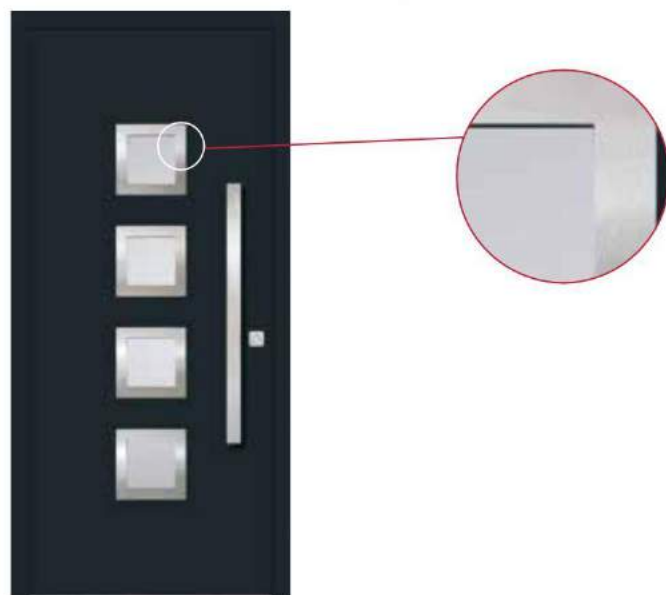

Model
Warszawa