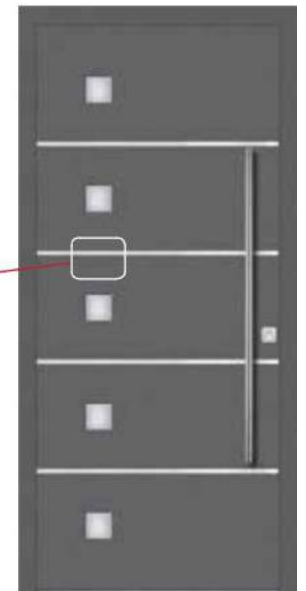

Model
Milano

Model
Lyon