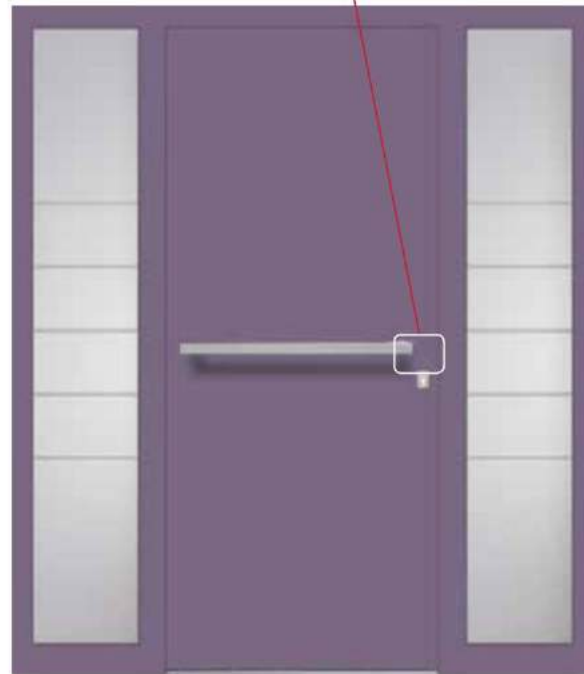

Model
Frankfurt