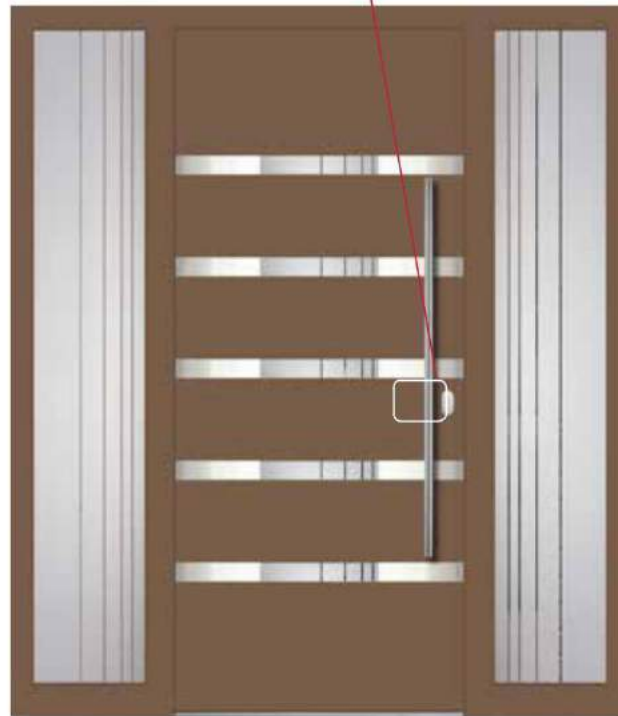

Model
Lisabon