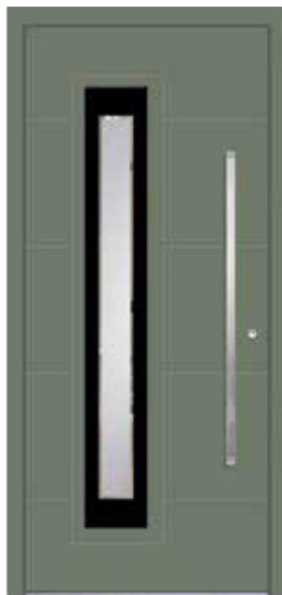

TEHNOSINT

PROIZVODNJA ALU | PVC
STOLARIJE

Model
Bonn

Model
Basel

Model Monaco

Model
Porto

Model
Ulm

SIMPLE

Aluminium Decor Panelen

71

- Decoratieve panelen uit systeem Simple zijn recht, hebben eenvoudige lijnen en zijn gebonden met RVS toepassingen. Simple zijn uitsluitend verkrijgbaar in de aluminium versies. De dikte van aluminium kunnen aan weerszijden van 1,5 mm of 1,5 mm externe en interne 1 mm worden.
- Simple panelen kunnen worden versterkt met of zonder versterking.
- De dikte van het paneel naast de standaard diktes van 24mm, 36mm en 40mm, alle overige diktes zijn op aanvraag.
- Toepassingen aan alle panelen worden eenvoudige met een Scotch Brite (geborsteld) RVS toepassingen.
- Kleuren voor de panelen in het systeem Simple worden verdeeld in twee groepen: standaard, tot 13 kleuren en speciale kleuren zoals, hout decors en alle andere kleuren van aluminium uit het RAL.