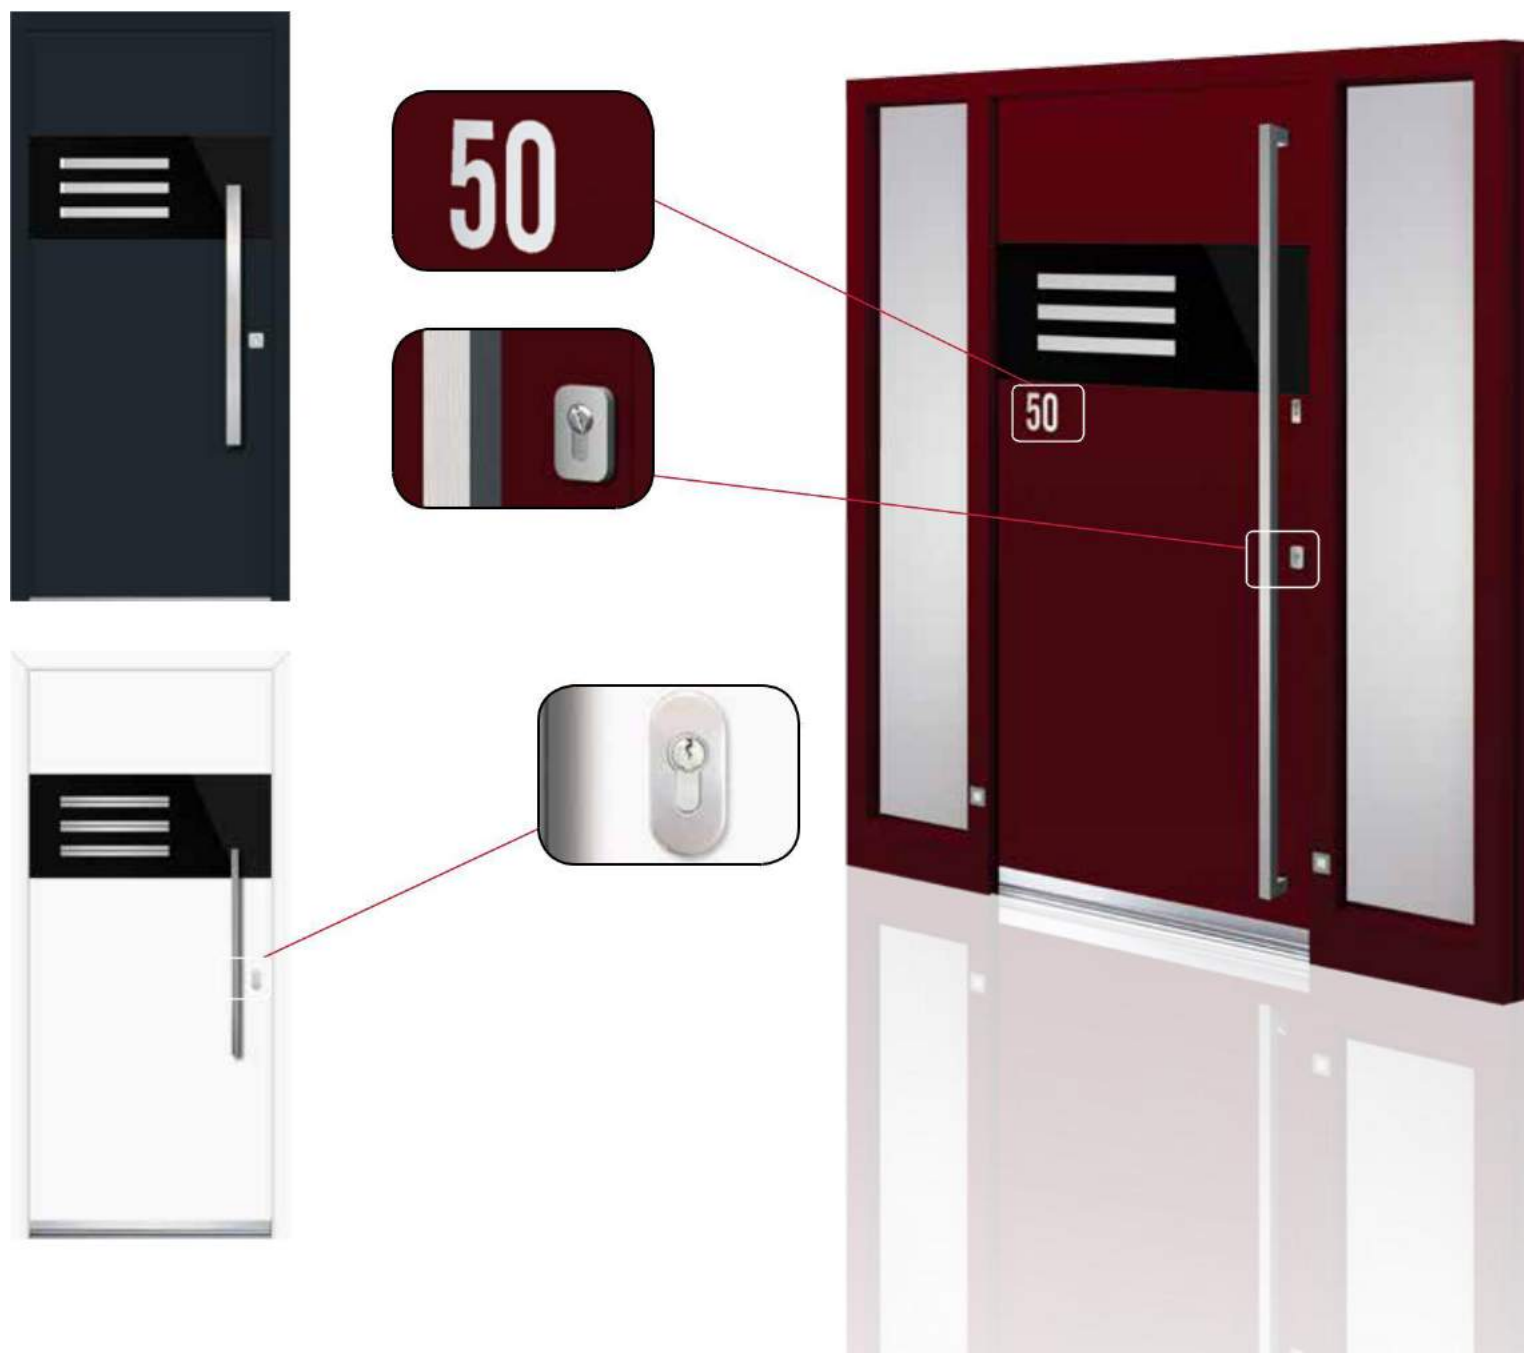

Model
Istanbul