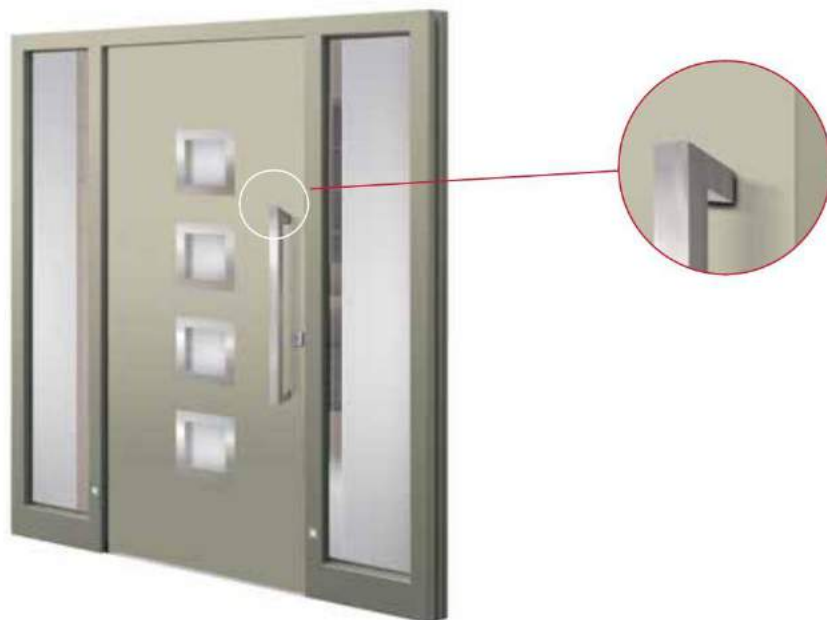

Model
Warszawa