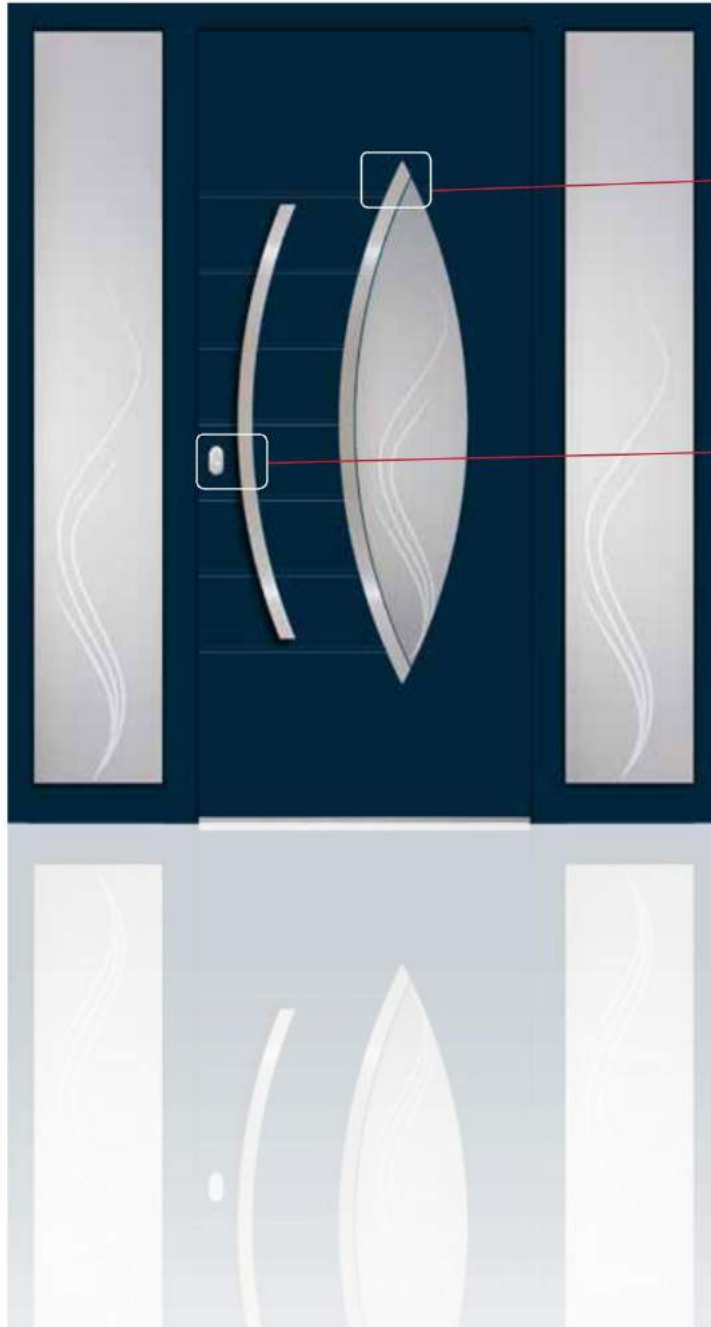

Model
Athens