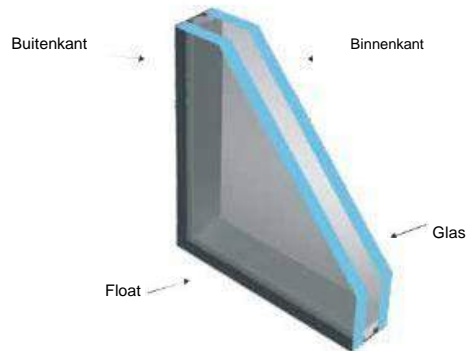

Aluminium Decor Panelen

71

- Decoratieve panelen uit systeem Simple zijn recht, hebben eenvoudige lijnen en zijn gebonden met RVS toepassingen. Simple zijn uitsluitend verkrijgbaar in de aluminium versies. De dikte van aluminium kunnen aan weerszijden van 1,5 mm of 1,5 mm externe en interne 1 mm worden.
- Simple panelen kunnen worden versterkt met of zonder versterking.
- De dikte van het paneel naast de standaard diktes van 24mm, 36mm en 40mm, alle overige diktes zijn op aanvraag.
- Toepassingen aan alle panelen worden eenvoudige met een Scotch Brite (geborsteld) RVS toepassingen.
- Kleuren voor de panelen in het systeem Simple worden verdeeld in twee groepen: standaard, tot 13 kleuren en speciale kleuren zoals, hout decors en alle andere kleuren van aluminium uit het RAL.

TRADITIONAL

Aluminium Decor Panelen

Oxford

Cambridge

Lausanne

Padua

GLAS IN PANELEN 24mm

HR++ : Externe glas is altijd transparant, Float, met patroon of decoratief glas.

GLAS IN PANELEN 36 | 40mm

HR++ : Externe glas is altijd transparant, Float VSG, met patroon of decoartief glas.

HR+++ : Externe glazen zijn transparant, Float VSG, met patroon of decoratief glas.

 <p>RAL 9003</p>	 <p>RAL 9006</p>	 <p>RAL 6005</p>	 <p>GRIGO ANTICO</p>
 <p>RAL 9010</p>	 <p>RAL 9007</p>	 <p>RAL 8017</p>	 <p>F29/80077</p>
 <p>RAL 9016</p>	 <p>RAL 7016</p>	 <p>BETON HELL</p>	 <p>PUNTO GRIGIO</p>
 <p>LICHT EIK FS</p>	 <p>GOUDEN EIK FS</p>	 <p>DONKERE EIK FS</p>	 <p>DONKERE WALNOOT FS</p>
 <p>WENGE FS</p>			

INOX - GEPOLIJST

4mm - INOX GEPOLIJST

10 ili 20mm - INOX GEPOLIJST

Float 6mm

INOX - GEBORSTELD

4mm - INOX GEBORSTELD

10 ili 20mm - INOX GEBORSTELD

Door de specifieke manier van werken met INOX panelen en met INOX staal of applicaties, moet alles eerst gemeten worden.