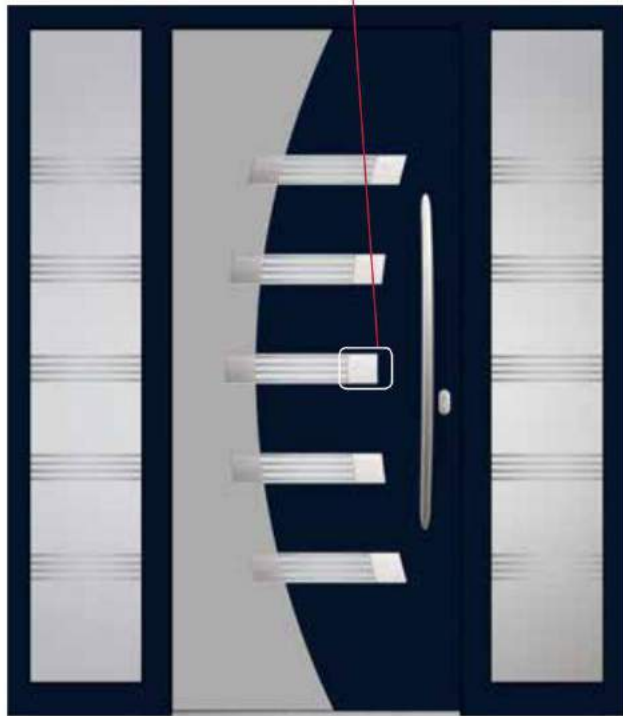

Model
San Marino